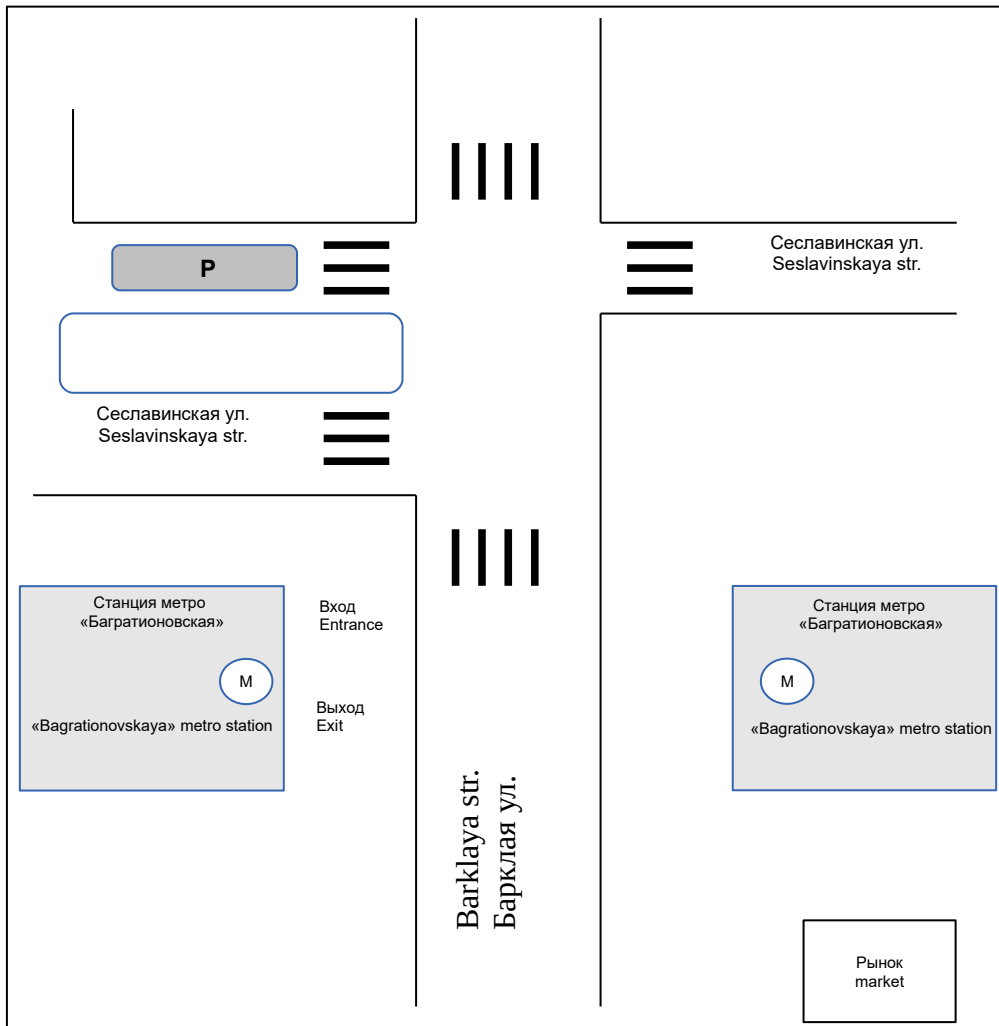

УВАЖАЕМЫЕ ГОСПОДА!

*Вы можете воспользоваться услугами нашего мини-автобуса,
который курсирует по следующему расписанию:*

DEAR GUESTS!

Our shuttle-bus service schedule is the following:

Бизнес отель "ПРОТОН" Business-hotel "PROTON"	метро «Багратионовская» metro «Bagrationovskaya»	метро «Багратионовская» metro «Bagrationovskaya»	Бизнес отель "ПРОТОН" Business-hotel "PROTON"
09:00	09:10	09:10	09:20
10:00	10:10	10:10	10:20
11:00	11:10	11:10	11:20
12:00	12:10	12:10	12:20
13:00	13:10	13:10	13:20
14:00	14:10	14:10	14:20
15:00	15:10	15:10	15:20
16:00	16:10	16:10	16:20
17:00	17:10	17:10	17:20
18:00	18:10	18:10	18:20
19:00	19:10	19:10	19:20

Услуга бесплатная./ This service is free of charge

С 9:00 до 10:00 и с 18:00 до 19:00 автобус курсирует регулярно.

С 11:00 до 17:00 автобус курсирует по требованию гостей.

From 09:00 till 10:00 a.m and from 06:00 till 07:00 p.m shuttle bus runs regularly.

From 11:00 a.m till 05:00 p.m it runs on demand guests

ОСТАНОВКА АВТОБУСА БИЗНЕС-ОТЕЛЯ «ПРОТОН»
SHUTTLE BUS STOP BUSINESS HOTEL PROTON